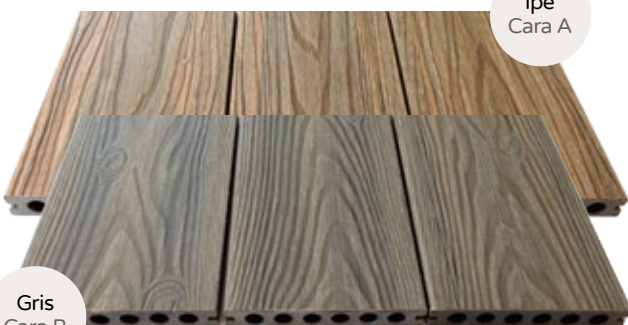

ORIDECK

- ✓ Sin mantenimiento
- ✓ No se astilla
- ✓ No se pudre
- ✓ Fácil instalación

Tarima sintética y cerramientos Orideck

NATURE

Veta madera
Cara A

Lisa
Cara B

- ✓ encapsulada
- ✓ reversible

ELEGANCE ✓ veta madera

EMOTION ✓ lisa ✓ aspecto suave

ANTIQUE

Ipe
Cara A

Gris
Cara B

- ✓ encapsulada
- ✓ reversible

PROTECT ✓ anti manchas ✓ encapsulada

Dimensiones: 2200x150x21 mm

Ficha técnica Madera Composite WPC Orideck

Descripción del producto

La madera tecnológica Orideck es un microcomposito fabricado mediante la extrusión de virutas de madera (65%) y partículas de polietileno de alta densidad (HDPE 35%).

Orideck no contiene VOC (Volatile Organic Components), ni formaldehído, colas, PVC, metales pesados, ni productos peligrosos para la salud pública.