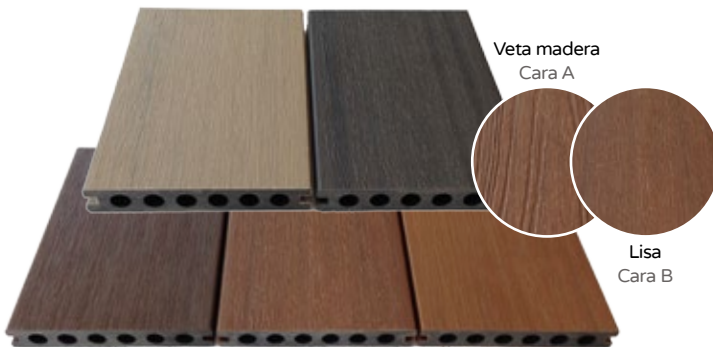

ORIDECK

- ✓ Sin mantenimiento
- ✓ No se astilla
- ✓ No se pudre
- ✓ Fácil instalación

Tarima sintética y cerramientos Orideck

NATURE

Veta madera
Cara A

Lisa
Cara B

- ✓ encapsulada
- ✓ reversible

ELEGANCE ✓ veta madera

EMOTION ✓ lisa ✓ aspecto suave

ANTIQUE

Ipe
Cara A

Gris
Cara B

- ✓ encapsulada
- ✓ reversible

PROTECT ✓ anti manchas ✓ encapsulada

Dimensiones: 2200x150x21 mm

Ficha técnica Madera Composite WPC Orideck

Descripción del producto

La madera tecnológica Orideck es un microcomposito fabricado mediante la extrusión de virutas de madera (65%) y partículas de polietileno de alta densidad (HDPE 35%).

Orideck no contiene VOC (Volatile Organic Components), ni formaldehído, colas, PVC, metales pesados, ni productos peligrosos para la salud pública.